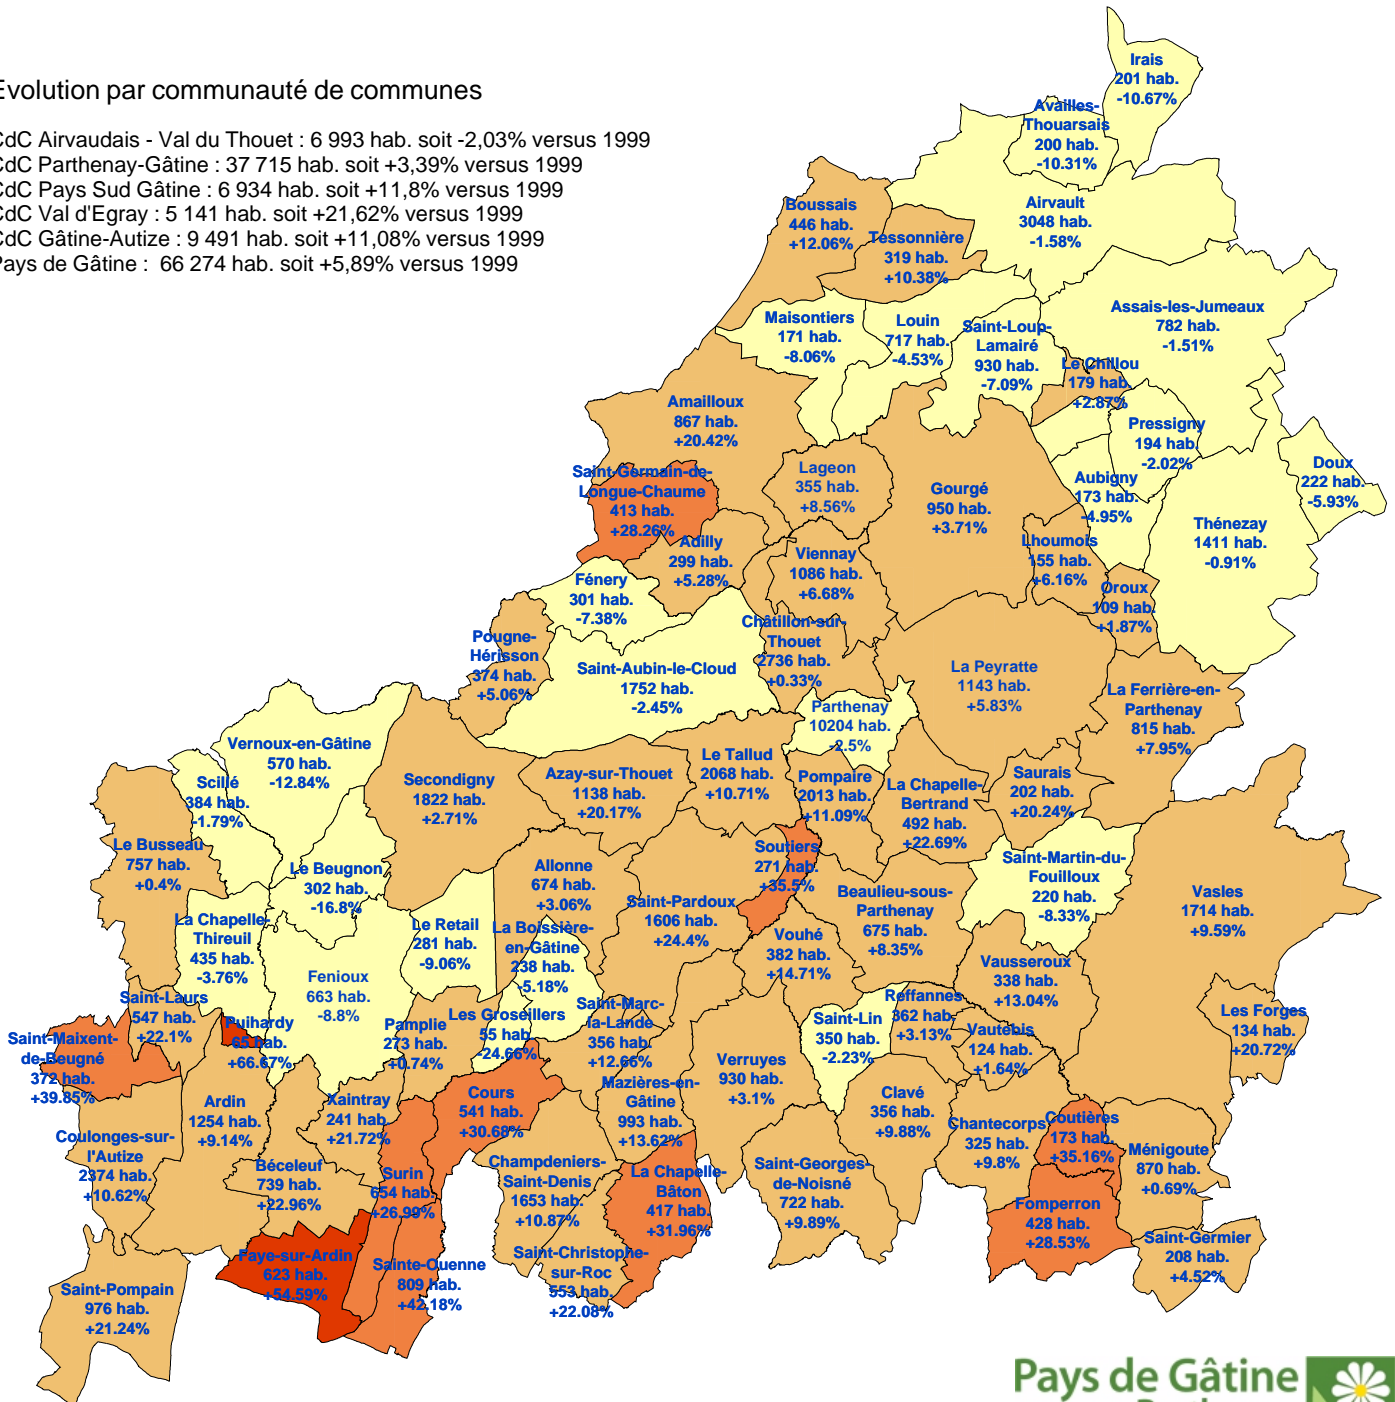

# Evolution par commune du nombre d'habitants entre 1999 et 2016 sur le territoire du Pays de Gâtine (source Insee)

Evolution de la population par commune entre 1999 et 2016

Evolution par communauté de communes

CdC Airvaudais - Val du Thouet : 6 993 hab. soit -2,03% versus 1999  
 CdC Parthenay-Gâtine : 37 715 hab. soit +3,39% versus 1999  
 CdC Pays Sud Gâtine : 6 934 hab. soit +11,8% versus 1999  
 CdC Val d'Egray : 5 141 hab. soit +21,62% versus 1999  
 CdC Gâtine-Autize : 9 491 hab. soit +11,08% versus 1999  
 Pays de Gâtine : 66 274 hab. soit +5,89% versus 1999